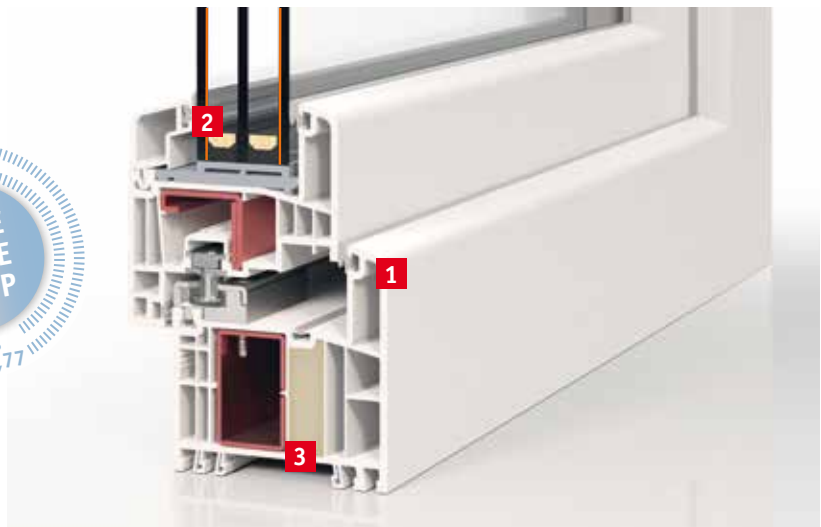

Energie sparen – Klimaschutz durch Wärmeschutz

Der Gebäudesektor ist für mehr als ein Drittel der CO₂-Emissionen in unserem Land verantwortlich. Vor allem für das Heizen unserer Gebäude emittieren wir riesige Mengen klimaschädlicher Treibhausgase.

Um der größten Herausforderung unserer Zeit, dem Klimawandel, etwas entgegenzusetzen, müssen wir unsere Gebäude energieeffizienter machen.

Lösungen dafür gibt es bereits. Mit dem Einsatz moderner Baustoffe und Technologien können wir den Energiebedarf von Gebäuden massiv reduzieren. Ein Baustein dafür ist unser Dualdichtungssystem PaXplus 4, das sich mit einem U_w-Wert von bis zu 0,77 W/(m²K) auch für staatliche Förderprogramme qualifiziert.