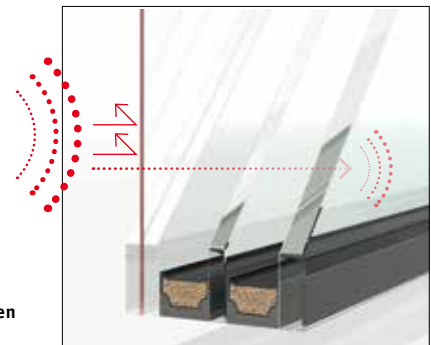

*Damit Ihr  
Zuhause  
sicher bleibt*

- 1** Das Beschlagsystem verhakht die einseitgehärteten Pilzkopfbolzen kraftschlüssig im speziell entwickelten Sicherheitsschließeteil. Die einseitgehärteten Sicherheitsschließteile werden mit massiven Spezialschrauben durch den Kunststoff im Stahlkern verankert.
- 2** Mit der speziell von PaX entwickelten Hintergreifplatte wird der Beschlag an besonders gefährdeten Stellen extrem stabil und sicher im Flügel verankert.
- 3** Ein abschließbarer Griff (ab PaXsecura 200) sichert den Beschlag gegen Verschieben. Zusätzlich ist der Anbohrschutz hinter dem Griffgetriebe ein weiterer PaXsecura Baustein für mehr Einbruchschutz in Ihrem Haus.
- 4** Die angriffhemmende Sicherheitsverglasung besteht aus mehreren Schichten, die mit einer Folie verbunden sind. Das hemmt Versuche mit einem Hammer oder Stein die Scheibe zu überwinden. Gegen Herausdrücken wird die Verglasung zusätzlich mit dem Flügelprofil verklebt.

### Schalldämmung, wie geht das?

Lärm besteht aus akustischen Schallwellen einer bestimmten Frequenz, die über Schwingungen der Fensterscheiben in den Wohnraum dringen. Schallschutzfenster brechen diese Schallwellen dank eines asymmetrischen Glasaufbaus mit unterschiedlichen Scheibenabständen und -dicken. Zusätzlich sorgen mit dem Glas verbundene Schalldämmfolien, Edelgasfüllungen im Scheibenzwischenraum und letztendlich auch die Gesamtkonstruktion des Fensters für bedarfsgerechten Schallschutz.